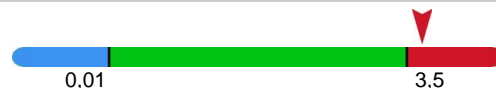

: 01.11.1972 (46) :
: 07.12.2018

: 3300134206

(-)

, Bi

3,7

/

: 07.12.2018