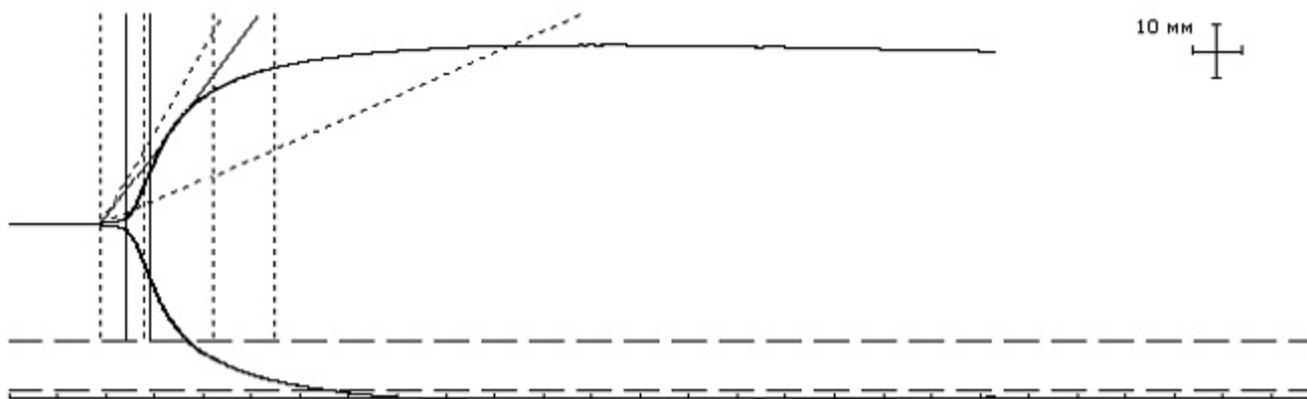

ИВАНОВА МАРИЯ ИВАНОВНА

: 3300092585

: 30.07.1981 (37)

: 04.06.2018

( )

: 04.06.2018 11:30

: 04.06.2018

+7 (495) 125-25-19

www.dnkom.ru
info@dnkom.ru

м. «Тверская» ..... ул. Тверская, д. 6 с6
м. «Добрынинская» ..... ул. Валовая, д. 32/75 с1
м. «Крылатское» ..... Осенний бульвар, д. 10 к1
м. «Юго-Западная» ... ул. Академика Анохина, д. 7
м. «Парк Победы» ..... ул. Генерала Ермолова, д. 8

м. «Октябрьское поле» ..... ул. Маршала Бирюзова, д. 7
м. «Братиславская» ..... ул. Новомарьинская, д. 15
м. «Празжская» ..... ул. Кировоградская, д. 32
м. «Медведково» ..... ул. Широкая, д. 13 к4
м. «Семеновская» ..... Измайловское ш., д. 11