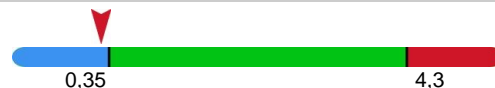

: 01.11.1972 (46) :
: 07.12.2018

: 3300134206

(-)

, Sn

0,22

/

: 07.12.2018