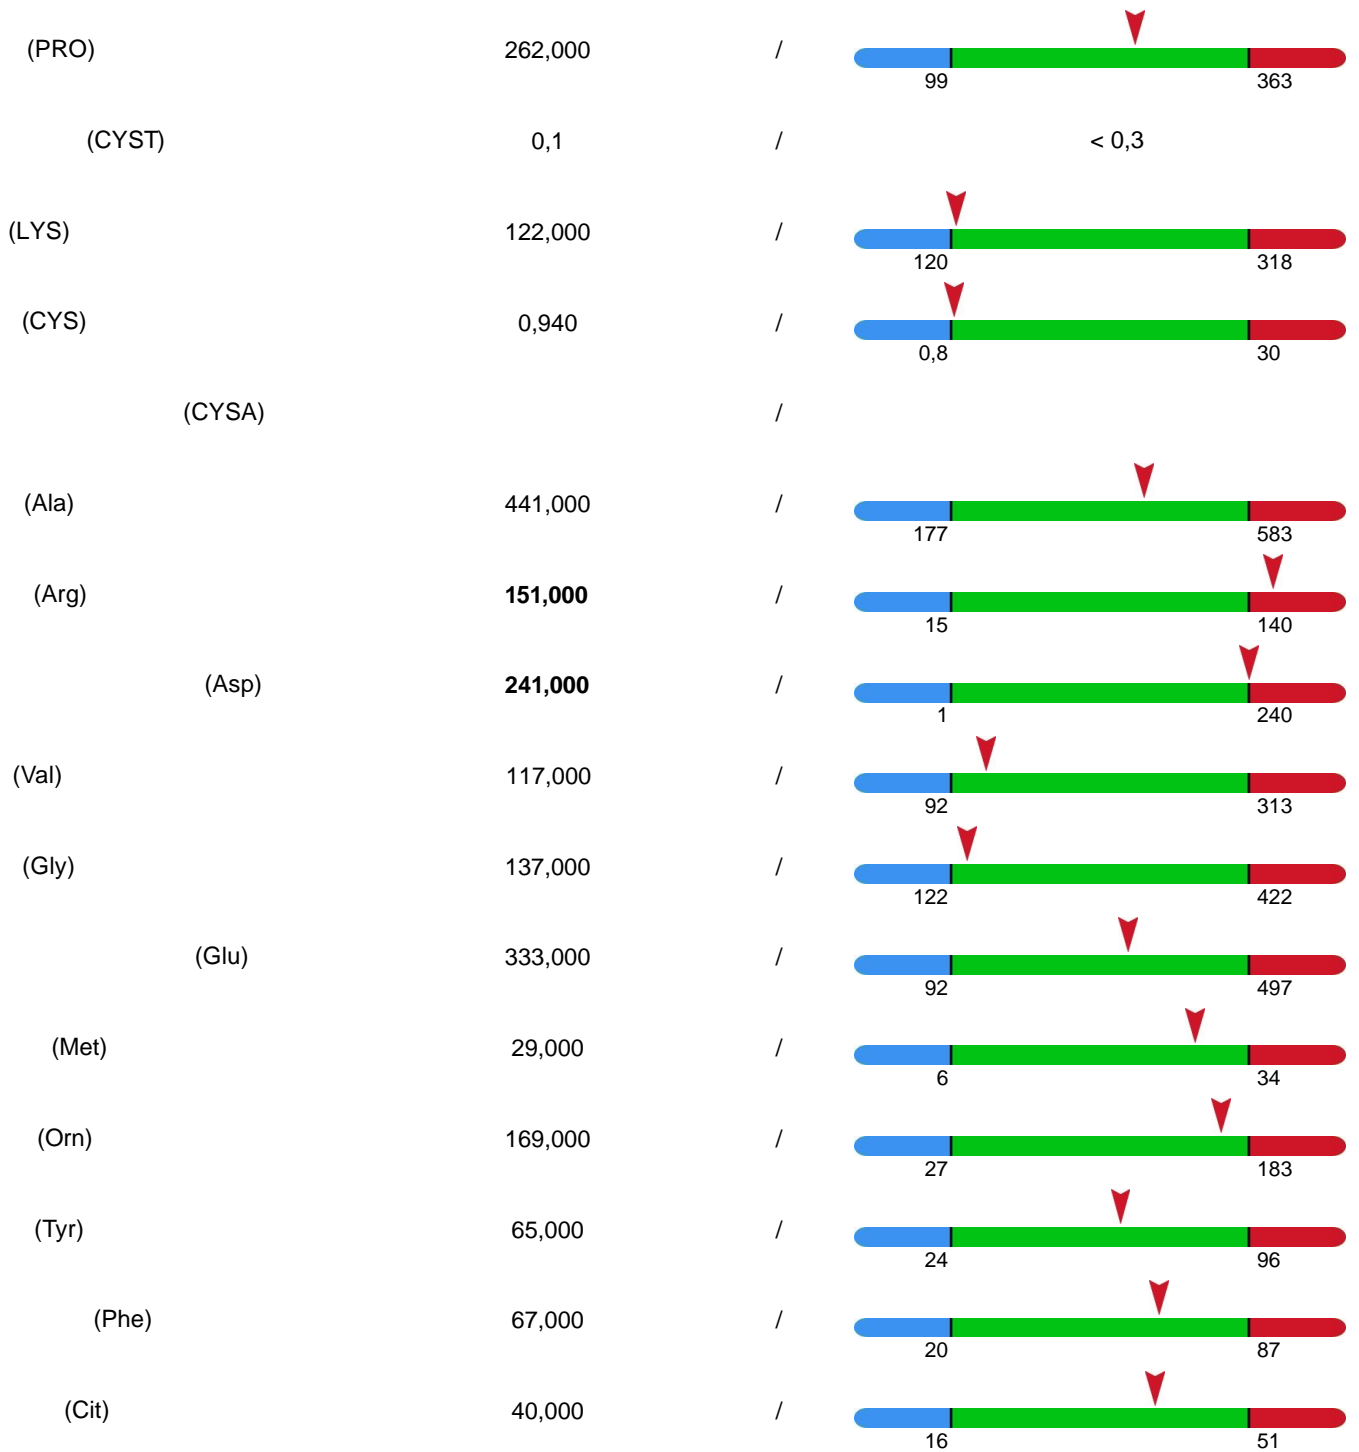

: 01.01.1972 (46 .) :
: 11.12.2018
;

: 3300135096

()

(LEU)	86,200	/	
(ILEU)	111,000	/	
(HPRO)	21,000	/	
(SER)	134,400	/	
(ASN)	66,800	/	
a- (AAA)	0,9	/	< 1,5
(GLN)	742,000	/	
b- (BALA)	2,500	/	
(TAU)	72,000	/	
(HIS)	117,000	/	
(THRE)	208,000	/	
1- (1MHIS)	0,800	/	
3- (3MHIS)	1,500	/	
y- (GABA)	0,600	/	< 1,500
b- (BAIBA)	2,420	/	< 3,200
a- (AABA)	32,000	/	< 40,000