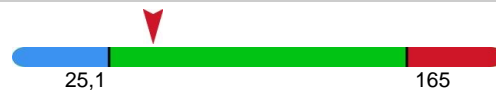

..... : 01.11.1972 (46) :
: 07.12.2018
: () ;

: 3300134206

() 12

45

/

: 07.12.2018