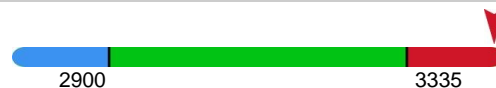

: 01.11.1972 (46) :
: 07.12.2018

: 3300134206

(-)

, Na

3552,0

/

: 07.12.2018