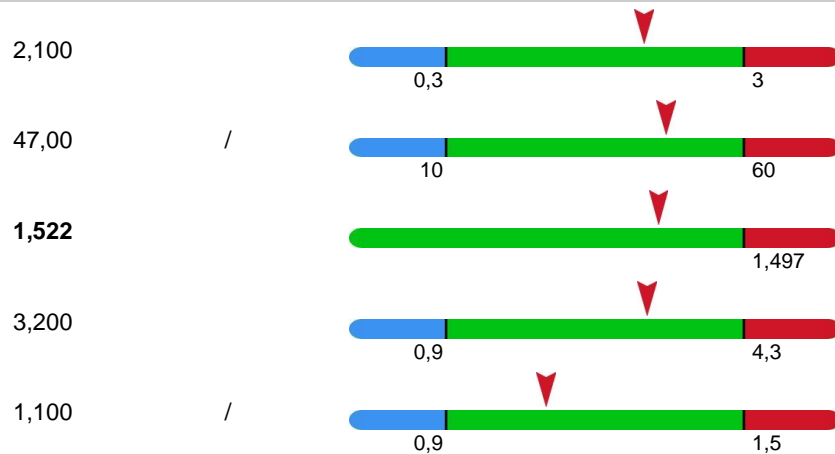

..... : 01.01.1972 (46 ..) :
: () : 11.12.2018 ;

: 3300135096

: 11.12.2018